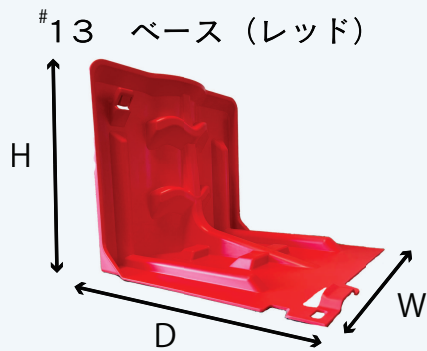

# みずからまもる君

高レベルの防水性能を誇る  
コンパクト止水板

重さは土のうの約17分の1！

出入り口に置くだけで浸水被害を防止

家屋、車庫、オフィス、公共施設等の水害対策に

## 商品の詳細

コード	13
商品名	止水板みずからまもる君ベース(レッド)
色	赤
材質	ポリプロピレン
サイズ(mm)	W415×H395×D410
重量(kg)	1.5

コード	14
商品名	止水板みずからまもる君連結用(イエロー)
色	黄
材質	ポリプロピレン
サイズ(mm)	W415×H395×D410
重量(kg)	1.5

連結用のみでは止水できません。連結用の場合は必ず ベースが一台必要 です。