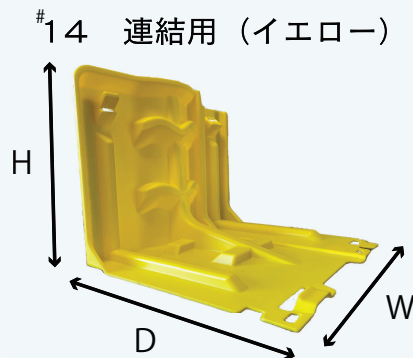

# みずからまもる君

高レベルの防水性能を誇る  
コンパクト止水板

重さは土のうの約17分の1！

出入り口に置くだけで浸水被害を防止

家屋、車庫、オフィス、公共施設等の水害対策に

## 商品の詳細

コード	13
商品名	止水板みずからまもる君ベース(レッド)
色	赤
材質	ポリプロピレン
サイズ(mm)	W415×H395×D410
重量(kg)	1.5

コード	14
商品名	止水板みずからまもる君連結用(イエロー)
色	黄
材質	ポリプロピレン
サイズ(mm)	W415×H395×D410
重量(kg)	1.5

連結用のみでは止水できません。連結用の場合は必ず ベースが一台必要 です。