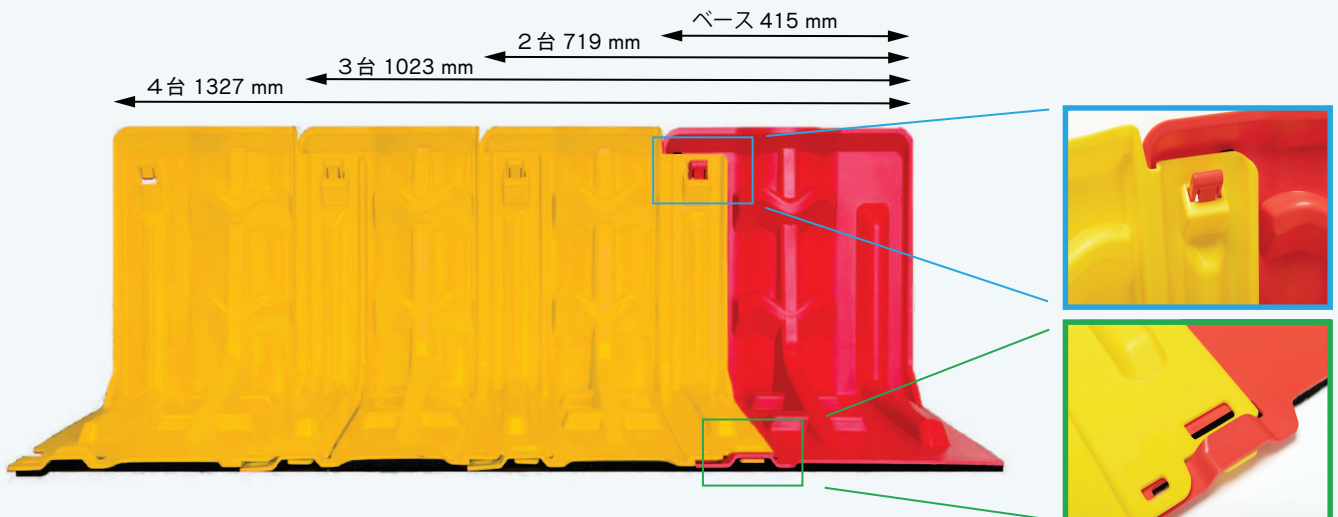

## 商品の詳細

コード	13
商品名	止水板みずからまもる君ベース(レッド)
色	赤
材質	ポリプロピレン
サイズ(mm)	W415×H395×D410
重量(kg)	1.5

コード	14
商品名	止水板みずからまもる君連結用(イエロー)
色	黄
材質	ポリプロピレン
サイズ(mm)	W415×H395×D410
重量(kg)	1.5

連結用のみでは止水できません。連結用の場合は必ず ベースが一台必要 です。